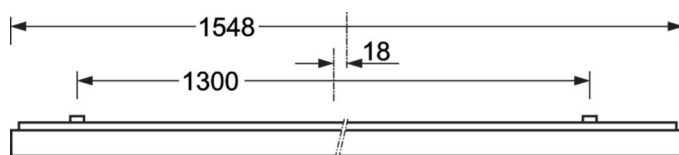

Накладной светильник - рассеиватель микропризматический - прямой свет

Корпус из стального листа с порошковым напылением, прямоугольное сечение, встроенная система хомутиков Quicklock для быстрой сборки с предохранительным крючком и тросом для простого и быстрого монтажа Цвет корпуса серебристый/ белый алюминий RAL 9006; Равномерный прямой свет для освещения рабочих мест за дисплеем по норме DIN-EN 12464-1; защита от слепящих лучей благодаря стеклу с микропризматическим рельефом со специальной техникой "Multilayer» и светоуправляющей фольгой; Удобное подключение к сети, прямо на поверхности светильника, с колпачком для клеммы; настройки ETM можно легко изменять на поверхности светильника. Подключение к сети через 3-полюсную присоединительную клемму втычного контакта. По запросу поставляется наше универсальное монтажное приспособление AVA-MH. Накладной светильник для установки на потолке

параметры

номер заказа	65712014175
код EAN	4020863453337
номер таможенного тарифа	94051190
Знак прохождения контроля	IP 20, класс защиты I, для рабочих мест за дисплеем 65° < 3000, ENEC10 VDE, F, Indoor, CE
Степень ударопрочности IK	IK03
Температура окружающая	ta 25°C
Гарантийный срок	5 лет
Государственные программы поддержки	BEG - государственные субсидии для энергосберегающих зданий (действительна только для Германии)

электротехника

Балласт	Электронный драйвер Multilumen, 4-шага (1 штука)
Мощность системы	51W-28W
сетевое напряжение	230V/50Hz
автоматический предохранитель (пусковой ток)	15 штук/B10, 25 штук/B16, 24 штук/C10, 38 штук/C16
класс энергосбережения/Источник света	C

DEEP-LINK

<https://www.regiolum.de/ru/article/65712014175>