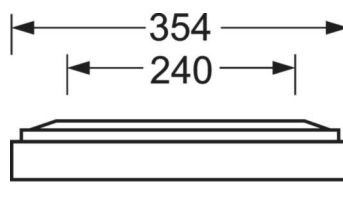

Ссылка LED 6500lm/51W 830
ηLB 100 %
Φ ↓/↑ 100 % / 0 %
UGR поп./вдоль 18.4 / 18.7
дисплей 65° < 3000cd/m²