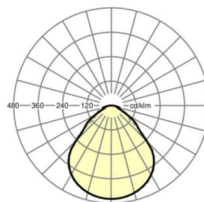

параметры

номер заказа	65712014175
код EAN	4020863453337
номер таможенного тарифа	94051190
Знак прохождения контроля	IP 20, класс защиты I, для рабочих мест за дисплеем 65° < 3000, ENEC10 VDE, F, Indoor, CE
Степень ударопрочности IK	IK03
Температура окружающая	ta 25°C
Гарантийный срок	5 лет
Государственные программы поддержки	BEG - государственные субсидии для энергосберегающих зданий (действительна только для Германии)

электротехника

Балласт	Электронный драйвер Multilumen, 4-шага (1 штука)
Мощность системы	51W-28W
сетевое напряжение	230V/50Hz
автоматический предохранитель (пусковой ток)	15 штук/B10, 25 штук/B16, 24 штук/C10, 38 штук/C16
класс энергосбережения/Источник света	C

DEEP-LINK

<https://www.regiolum.de/ru/article/65712014175>